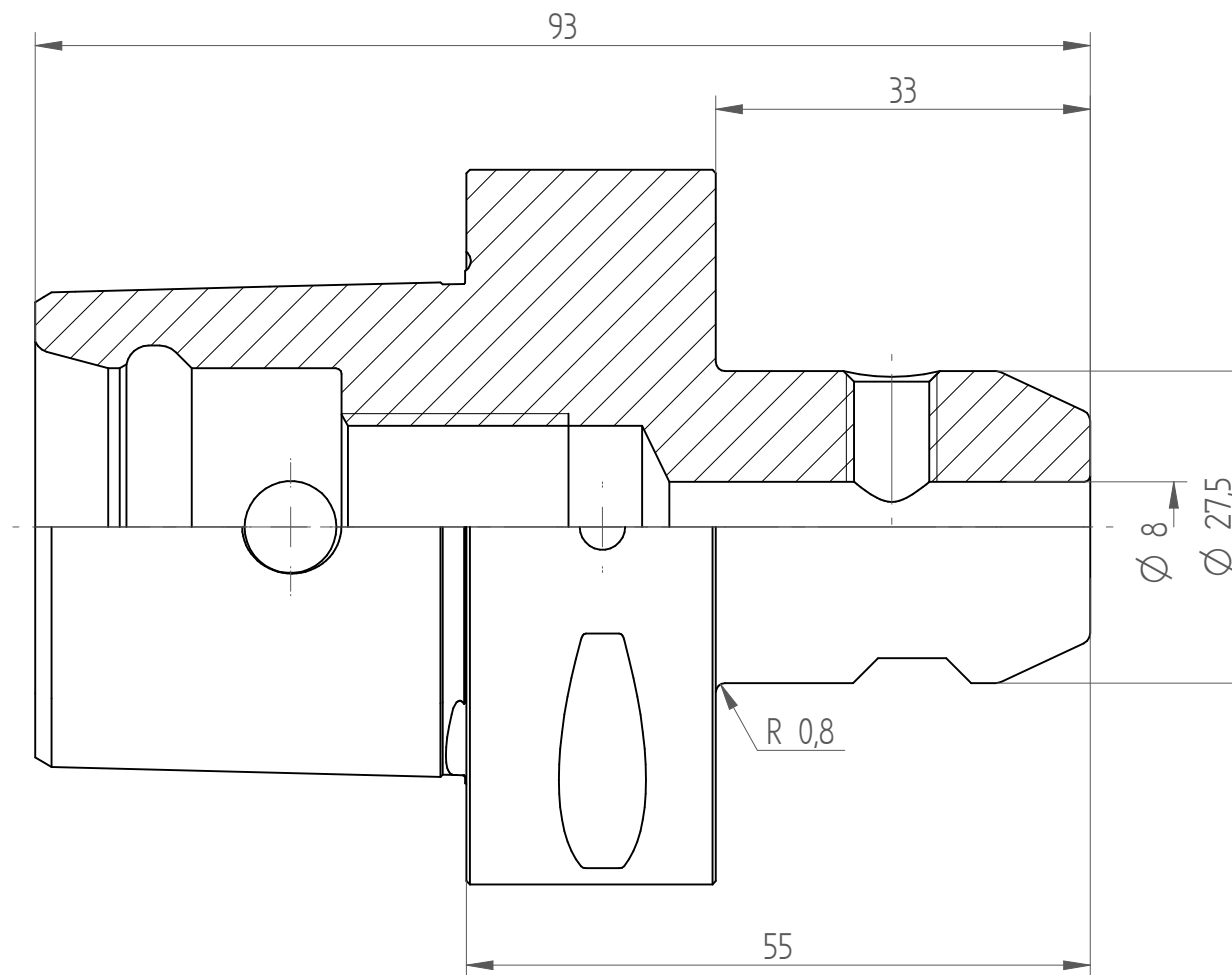

Swiss
Precision
Tools

REGO-FIX®

REGO-FIX AG
Obermattweg 60
4456 Tenniken / Switzerland

Phone +41 61 976 14 66
Fax +41 61 976 14 14
www.rego-fix.com

This is a non-controlled copy. All information given herein is subject to change without notice

The information given herein has been carefully checked and is believed to be correct. REGO-FIX, however, assumes no responsibility or liability for any errors, inaccuracies or omissions that may appear in this drawing

This document is subject to copyright laws. No part of this document may be reproduced or transmitted in any form or any means, electronic or mechanic, for any purpose, without the express written permission of REGO-FIX

Type : C6_WD8x055
Part No. : 280630820
Date : 10.06.2014
Scale : 1.5:1